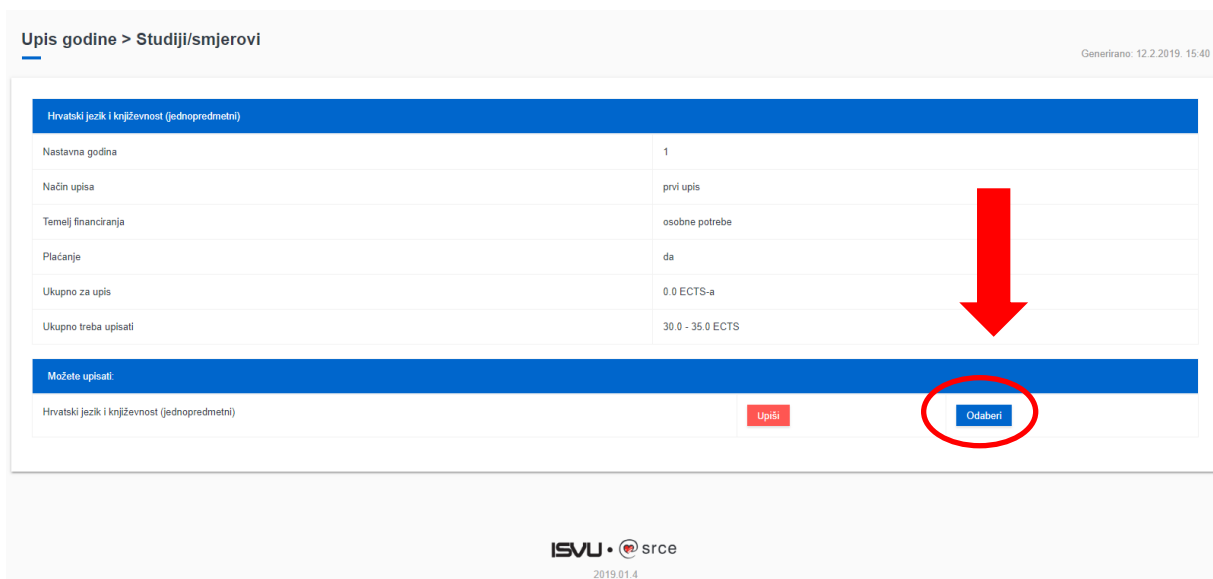

Odabir studija

Odabirom opcije *Upis godine* otvara se prozor *Upis godine > Izbor studija* kroz koji student odabire studij za koji želi napraviti upis predmeta.

Slika 1. Odabir studija za upis

Nakon odabira studija student može vidjeti osnovne podatke vezane za prikazani studij te smjerove (ako postoje) koje može pregledati i odabrati za upis.